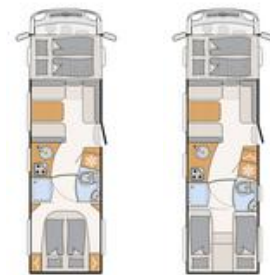

Globetrotter XXL Alkovimallit

Globetrotter XXL Alkovimallit		A 9050-2 DBM	A 9000-2 EB
Hinta (sis. alv.)	€	193 320,-	193 320,-
Alusta		IVECO Daily palkkialusta	IVECO Daily palkkialusta
Päästönormi		EURO VI-D	EURO VI-D
Kokonaispituus n.	cm	886	886
Kokonaisleveys n.	cm	235	235
Kokonaiskorkeus n.	cm	345	345
Sisäkorkeus n.	cm	211	211
Eristysvahvuus lattia / sivuseinät / katto mm	mm	43 / 44 / 45	43 / 44 / 45
Perävaunumassa jarrullinen/jarruton	kg	3500 (750)	3500 (750)
Rengaskoko		225/75R 16C	225/75R 16C
Akseliväli n. mm	mm	4750	4750
Alkovivuode P x L n.	cm	215 x 150	215 x 150
Vuode keskellä P x L n.	cm	195 x 130 / 210 x 130 ○	195 x 130 / 210 x 130 ○
Vuode takana P x L n.	cm	200 x 150	210 x 200 - 160 / 200 x 80 / 195 x 80
Vuodepaikkoja		6	6
Vakiomoottori		3,0 I JTD	3,0 I JTD
kW (hv)		132 (180)	132 (180)
Omamassa n.	kg	4620	4620
Massa ajokunnossa n.	kg	5100	5100
Kantavuus n.	kg	1600	1600
Kokonaismassa	kg	6700	6700
Sallittu henkilömäärä		6	6
Lämmitys		Alde, 6 kW kaasu+säh	Alde, 6 kW kaasu+säh
Jääkaapin tilavuus (josta pakastelokero) n.	l	141 (23) / 177 (35) ○	141 (23) / 177 (35) ○
Harmaavesisäiliö n.	l	222	222
Raikasvesi sis. varaajan (raj. tilavuus) n.	l	230 (20)	230 (20)
Takatallin oviaukko (vasen) L x K	cm	105 x 120	105 x 120
Takatallin oviaukko (oikea) L x K	cm	105 x 120	105 x 120
Pistorasiat 12 V / 230 V / USB		2 / 7 / 3	2 / 7 / 3