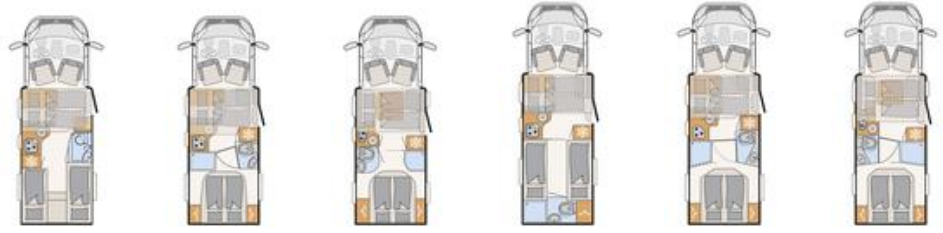

Kalusteet

+ Kalustesävy Virginia Eiche

*vaihtoehto (osittain lisähinta)

Trend Puoli-integroidut

Trend Puoli-integroidut		T 6717 EB	T 6757 DBM	T 6757 DBL	T 7017 EB	T 7057 DBM	T 7057 DBL
Hinta (sis. alv.)	€	64.810,-	65.310,-	66.330,-	68.860,-	66.320,-	67.340,-
Alusta		Fiat Ducato Light matalattia	Fiat Ducato Light matalattia	Fiat Ducato Light matalattia	Fiat Ducato Light matalattia	Fiat Ducato Light matalattia	Fiat Ducato Light matalattia
Päästönormi		Euro 6d Final	Euro 6d Final	Euro 6d Final	Euro 6d Final	Euro 6d Final	Euro 6d Final
Kokonaispituus n.	cm	696	696	696	741	741	741
Kokonaisleveys n.	cm	233	233	233	233	233	233
Kokonaiskorkeus n.	cm	294	294	294	294	294	294
Sisäkorkeus n.	cm	213	213	213	213	213	213
Eristysvahvuus lattia / sivuseinät / katto mm	mm	49 / 34 / 35	49 / 34 / 35	49 / 34 / 35	49 / 34 / 35	49 / 34 / 35	49 / 34 / 35
Perävaunumassa jarrullinen/jarruton	kg	2000 (750)	2000 (750)	2000 (750)	2000 (750)	2000 (750)	2000 (750)
Rengaskoko		225/75R 16C	225/75R 16C	225/75R 16C	225/75R 16C	225/75R 16C	225/75R 16C
Akseliväli n. mm	mm	3800	4035	4035	4035	4035	4035
Vuode edessä P x L n.	cm	200 x 140 - 125 ○	200 x 140 - 110 ○	200 x 140 ○	200 x 140 ○	200 x 140 - 125 ○	200 x 140 ○
Vuode keskellä P x L n.	cm	170 x 105 - 80 ○	160 x 105 - 80 ○	200 x 110 - 90 ○	210 x 115 - 80 ○	210 x 125 - 80 ○	206 x 110 - 90 ○
Vuode takana P x L n.	cm	210 x 200 - 185 ○ / 200 x 80 / 190 x 80	190 x 150	190 x 150	195 x 75 / 185 x 80	190 x 150	190 x 150
Vuodepaikkoja		2 / 5 ○	2 / 5 ○	2 / 5 ○	2 / 5 ○	2 / 5 ○	2 / 5 ○
Vakioomotori		120 Multijet 3	120 Multijet 3	120 Multijet 3	120 Multijet 3	120 Multijet 3	120 Multijet 3
kW (hv)		88 (120)	88 (120)	88 (120)	88 (120)	88 (120)	88 (120)
Omamassa n.	kg	2620	2640	2685	2750	2700	2745
Massa ajokunnossa n.	kg	2808	2828	2873	2938	2888	2933
Kantavuus n.	kg	691 / 842 ○	671 / 822 ○	626 / 777 ○	561 / 712 ○	611 / 762 ○	566 / 717 ○
Kokonaismassa	kg	3499 / 3650 ○	3499 / 3650 ○	3499 / 3650 ○	3499 / 3650 ○	3499 / 3650 ○	3499 / 3650 ○
Sallittu henkilömäärä		4	4	4	4	4 - 5 ○	4
Lämmitys		Combi, 6 kW Kaasu / Alde, 6 kW kaasusäh ○ / Combi 6E, 7.8 kW kaasusäh ○	Combi, 6 kW Kaasu / Alde, 6 kW kaasusäh ○ / Combi 6E, 7.8 kW kaasusäh ○	Combi, 6 kW Kaasu / Alde, 6 kW kaasusäh ○ / Combi 6E, 7.8 kW kaasusäh ○	Combi, 6 kW Kaasu / Alde, 6 kW kaasusäh ○ / Combi 6E, 7.8 kW kaasusäh ○	Combi, 6 kW Kaasu / Alde, 6 kW kaasusäh ○ / Combi 6E, 7.8 kW kaasusäh ○	Combi, 6 kW Kaasu / Alde, 6 kW kaasusäh ○ / Combi 6E, 7.8 kW kaasusäh ○
Jääkaapin tilavuus (josta pakastelokero) n.	l	142 (15)	142 (15) / 142 (15) ○	142 (15) / 142 (15) ○	142 (15) / 142 (15) ○	142 (15) / 142 (15) ○	142 (15) / 142 (15) ○
Harmaavesisäiliö n.	l	90	90	90	90	90	90
Raikavesi sis. varaajan (raj. tilavuus) n.	l	125 (20)	116 (20)	116 (20)	125 (20)	125 (20)	116 (20)
Takatallin oviaukko (vasen) L x K	cm	75 x 115	75 x 85	75 x 85	95 x 55	95 x 115	95 x 115
Takatallin oviaukko (oikea) L x K	cm	75 x 115	75 x 85	75 x 85	95 x 55	95 x 115	95 x 115
Pistorasiat 12 V / 230 V / USB		1 / 8 / 2	1 / 8 / 2	1 / 8 / 2	1 / 8 / 8	1 / 8 / 2	1 / 8 / 2