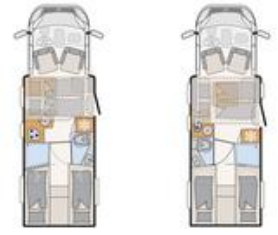

Trend Puoli-integroidut

Trend Puoli-integroidut		T 7057 EB	T 7057 EBL
Hinta (sis. alv.)	€	66.320,-	67.340,-
Alusta		Fiat Ducato Light matalattia	Fiat Ducato Light matalattia
Päästönormi		Euro 6d Final	Euro 6d Final
Kokonaispituus n.	cm	741	741
Kokonaisleveys n.	cm	233	233
Kokonaiskorkeus n.	cm	294	294
Sisäkorkeus n.	cm	213	213
Eristysvahvuus lattia / sivuseinät / katto mm	mm	49 / 34 / 35	49 / 34 / 35
Perävaunumassa jarrullinen/jarruton	kg	2000 (750)	2000 (750)
Rengaskoko		225/75R 16C	225/75R 16C
Akseliväli n. mm	mm	4035	4035
Vuode edessä P x L n.	cm	200 x 140 - 125 ○	200 x 140 ○
Vuode keskellä P x L n.	cm	210 x 125 - 80 ○	206 x 110 - 90 ○
Vuode takana P x L n.	cm	210 x 195 ○ / 210 x 80 / 205 x 80	210 x 195 ○ / 210 x 80 / 205 x 80
Vuodepaikkoja		2 / 5 ○	2 / 5 ○
Vakiomoottori		120 Multijet 3	120 Multijet 3
kW (hv)		88 (120)	88 (120)
Omamassa n.	kg	2700	2745
Massa ajokunnossa n.	kg	2888	2933
Kantavuus n.	kg	611 / 762 ○	566 / 717 ○
Kokonaismassa	kg	3499 / 3650 ○	3499 / 3650 ○
Sallittu henkilömäärä		4 - 5 ○	4
Lämmitys		Combi, 6 kW Kaasu / Alde, 6 kW kaasu+säh ○ / Combi 6E, 7.8 kW kaasu+säh ○	Combi, 6 kW Kaasu / Alde, 6 kW kaasu+säh ○ / Combi 6E, 7.8 kW kaasu+säh ○
Jääkaapin tilavuus (josta pakastelokero) n.	l	142 (15) / 142 (15) ○	142 (15) / 142 (15) ○
Harmaavesisäiliö n.	l	90	90
Raikasvesi sis. varaajan (raj. tilavuus) n.	l	125 (20)	116 (20)
Takatallin oviaukko (vasen) L x K	cm	95 x 115	95 x 115
Takatallin oviaukko (oikea) L x K	cm	95 x 115	95 x 115
Pistorasiat 12 V / 230 V / USB		1 / 8 / 2	1 / 8 / 2