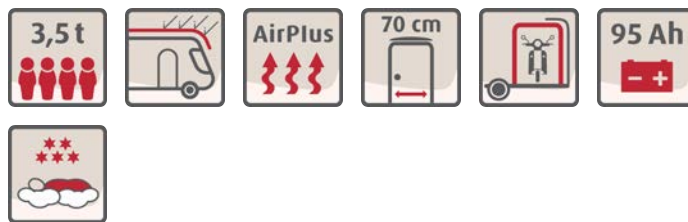

*vaihtoehto (osittain lisähinta)