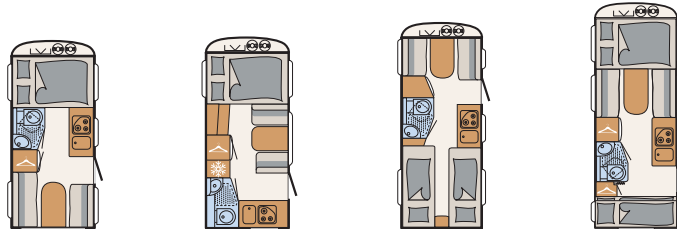

c'joy Tekniset tiedot

c'joy		410 QL	420 QSH	460 LE	480 QLK
Hinta	€	16.350,-	16.710,-	17.600,-	18.840,-
Leveys	cm	212	212	212	212
Korinpituus / kokopituus	cm	493 / 614	503 / 617	553 / 674	593 / 716
Korkeus / A-mitta	cm	261 / 900	261 / 910	261 / 960	261 / 1000
Vuoteet Edessä	cm	190x150	195x150	190x 100/90	190x150
Sivulla	cm	-	170x90/80	-	190x120
Vaihtoehtoisesti	cm	-	-	195/200x190 ¹	-
Takana	cm	190x 130/100	-	195x80 / 200x80	190x60 / 190x70
Vuodepaikkoja max.		3 ²	3 ²	3 ²	7 ²
Massa ajokunnossa	kg	849	863	895	984
Kantavuus	kg	251	237	305	216
Kokonaismassa	kg	1100	1100	1200	1200
Max. painonkorotus	kg	1360	1360	1360	1500
Yksiakselinen (1) kaksiakselinen (2)		1	1	1	1
Lämmitys		S 3004	S 3004	S 3004	S 3004
Jääkaappi / josta pakastin	l	81 / 10	142 / 15	81 / 10	81 / 10
Vesisäiliön tilavuus (raikas-/harmaavesi)	l	12 / 0	12 / 0	12 / 0	12 / 0

¹ vain erillisvuoteiden yhdistämismahdollisuuden kanssa (lisävaruste)

² suurin mahdollinen vuodepaikkamäärä sisältää istuinryhmästä tehtävän vuoteen sekä mahdolliset lisävarustevaihtoehdot.

Varustepaketit

Touring-paketti c'joy		n. 34 kg	
Sisältö	Arvo €		
Lämminvesi: Truma Therme	620,-	✓	
Midi Heki -kattoikkuna	555,-	✓	
Hyttysverkko-ovi	275,-	✓	
Lämmityksen kiertoilma	330,-	✓	
Varusteiden arvo			1.780,-
Pakettihinta			1.200,-
Säästö			580,-

Dynamik-paketti		n. 17,5 kg	
Sisältö	Arvo €		
AKS 3004 -turvakytin	425,-	✓	
Iskunvaimentimet	95,-	✓	
Raikasvesisäiliö 44 l	180,-	✓	
Pyörillä vedettävä 23 l harmaavesisäiliö kaasupullokotelossa	105,-	✓	
Vararengasteline kaasupullokotelossa	115,-	✓	
Tavaraluukku	275,-	✓	
Varusteiden arvo			1.195,-
Pakettihinta			780,-
Säästö			415,-