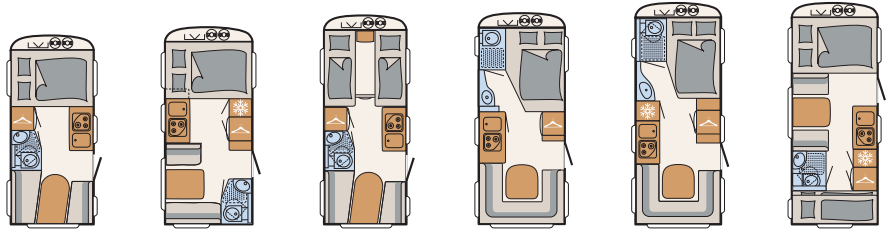

Pesutilat

- Kaunis teräksinen pesuallas
- Suihkuallas
- Kattoluukku, jossa hyttysverkko
- LED-valaistus

Mukavuus

- Airplus - ihanteellinen ilmankierto sisätiloissa, ilma kiertää kalusteiden ja yläkaappien takaa
- Joustavat kumilaakeroidut sälepojat kiinteissä erillis- ja parivuoteissa, aukaisemalla pääsy vuoteen alla olevaan tavaratilaan
- Kylmävaahtopatjat kaikissa kiinteissä erillis- ja parivuoteissa
- Vuoteentekomahdollisuus istuinryhmästä
- Kerrossängyissä kaide ja tikkaat
- Kerrossänkyjen kantavuus 80 kg
- Pystyynkääntyvän alemman kerrossuoteen ansiosta suuri tavaratila (vain 495 QSK, 565 FMK ja 525 KR)
- Suuri nostovuode istuinryhmän päällä (vain 465 KR ja 525 KR)

Sisustus

- Pearlwhite-kalustesävy, verhoiluvaihtoehdot Sunshine, Blue Lagune, Green Paradise ja Grey Orbit

c'go Tekniset tiedot

C'GO		415 QL	430 QS	475 EL	475 FR	495 FR	495 QSK
Hinta	€	18.260,-	19.450,-	19.500,-	19.620,-	20.150,-	21.340,-
Leveys	cm	220	230	220	230	230	230
Korinpituus / kokopituus	cm	498 / 631	516 / 644	552 / 683	558 / 680	588 / 725	587 / 714
Korkeus / A-mitta	cm	261 / 902	260 / 920	260 / 955	261 / 962	260 / 992	260 / 990
Vuoteet Edessä	cm	200x135	205x155	2x (200x85)	210x145/110	200x145/110	210x135
Sivulla	cm	-	-	-	-	-	195x85
Nostovuode	cm	-	-	-	-	-	-
Vaihtoehtoisesti	cm	-	-	200x190 ¹	-	-	-
Takana	cm	200x130/100	200x115	200x130/100	210x130/150	215x135/150	210x80/210x75
Vuodepaikkoja max.		3 ²	3 ²	3 ²	4 ²	4 ²	6 ²
Massa ajokunnossa	kg	1014	1097	1093	0	1180	1176
Kantavuus	kg	186	203	207	1300	180	184
Kokonaismassa	kg	1200	1300	1300	1300	1300	1300
Max. painonkorotus	kg	1700	1700	1700	1700	1700	1700
Yksiakselinen (1) kaksiakselinen (2)		1	1	1	1	1	1
Lämmitys		S 3004	S 3004	S 3004	S 3004	S 3004	S 3004
Jääkaappi / josta pakastin	l	86 / 9	142 / 15	86 / 9	86 / 9	142 / 15	142 / 15
Vesisäiliön tilavuus (raikas-/harmaavesi)	l	44 (15) / 23 ³	44 (15) / 23 ³	44 (15) / 23 ³	44 (15) / 23 ³	44 (15) / 23 ³	44 (15) / 23 ³