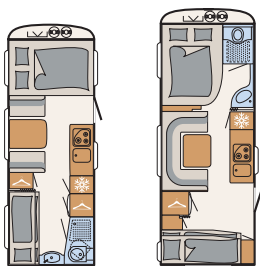

c'go Tekniset tiedot

C'GO		535 QSK	565 FMK
Hinta	€	23.290,-	25.600,-
Leveys	cm	230	250
Korinpituus / kokopituus	cm	635 / 757	672 / 803
Korkeus / A-mitta	cm	260 / 1039	260 / 1076
Vuoteet Edessä	cm	210x135	205x165/135
Sivulla	cm	195x90	200x110
Nostovuode	cm	-	-
Vaihtoehtoisesti	cm	-	-
Takana	cm	2x(190x70)	2x (200x80)
Vuodepaikkoja max.		6 ¹	6 ¹
Massa ajokunnossa	kg	1288	1368
Kantavuus	kg	212	232
Kokonaismassa	kg	1400	1600
Max. painonkorotus	kg	1800	1800
Yksiakselinen (1) kaksiakselinen (2)		1	1
Lämmitys		S 3004	S 5004
Jääkaappi / josta pakastin	l	142 / 15	142 / 15
Vesisäiliön tilavuus (raikas-/harmaavesi)	l	44 (15) / 23 ²	44 (15) / 23 ²

¹ suurin mahdollinen vuodepaikkamäärä sisältää istuinryhmästä tehtävän vuoteen sekä mahdolliset lisävarustevaihtoehdot.

² suluissa ilmoitettu tilavuus vastaa raikasvesisäiliön rajoitettua tilavuutta