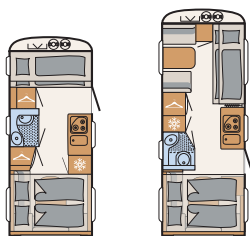

¹ suurin mahdollinen vuodepaikkamäärä sisältää istuinryhmästä tehtävän vuoteen sekä mahdolliset lisävarustevaihtoehdot.

² suluissa ilmoitettu tilavuus vastaa raikasvesisäiliön rajoitettua tilavuutta

c'go up! Tekniset tiedot