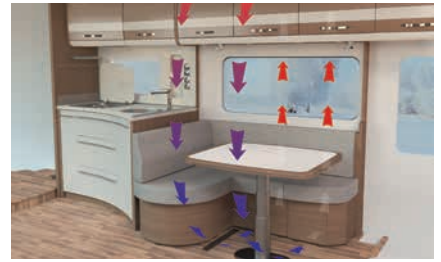

» AirPlus-rakenne kierrättää lämmitysilmää kaapistojen takaa