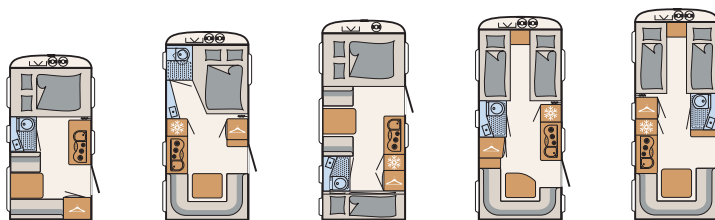

Aero

Tekniset tiedot

AERO		410 QS	470 FR	500 QSK	510 ER	520 ER
Hinta	€	24.670,-	25.900,-	26.010,-	26.010,-	27.240,-
Leveys	cm	230	230	230	230	230
Korinpituus / kokopituus	cm	513 / 634	575 / 695	605 / 736	615 / 731	635 / 751
Korkeus / A-mitta	cm	261 / 918	261 / 980	261 / 1010	261 / 1020	261 / 1040
Vuoteet Edessä	cm	210x135	200x145/100	210x145	190x85 / 200x85	200x85 / 195x85
Sivulla	cm	190x135	-	190x90	-	-
Vaihtoehtoisesti	cm	-	-	-	200x195 ¹	200x195 ¹
Takana	cm	-	210x125	210x80 / 210x80	210x145/90	210x145/125
Vuodepaikkoja max.		3 ²	4 ²	6 ²	4 ²	4 ²
Massa ajokunnossa	kg	0	1227	1292	1293	0
Kantavuus	kg	1200	133	208	207	1400
Kokonaismassa	kg	1200	1360	1500	1500	1400
Max. painonkorotus	kg	1700	1700	1800	1800	1800
Yksiakselinen (1) kaksiakselinen (2)		1	1	1	1	1
Lämmitys		S 3004	S 3004	S 3004	S 3004	S 3004
Jääkaappi / josta pakastin	l	86 / 9	142 / 15	142 / 15	142 / 15	142 / 15
Vesisäiliön tilavuus (raikas-/harmaavesi)	l	44 (15) / 23 ³	44 (15) / 23 ³	44 (15) / 23 ³	44 (15) / 23 ³	44 (15) / 23 ³

¹ vain erillisvuoteiden yhdistämismahdollisuuden kanssa (lisävaruste)

² suurin mahdollinen vuodepaikkamäärä sisältää istuinryhmästä tehtävän vuoteen sekä mahdolliset lisävarustevaihtoehdot.

³ suluissa ilmoitettu tilavuus vastaa raikasvesisäiliön rajoitettua tilavuutta

Varustepaketit

Suihkupaketti

Sisältö	Arvo €	
Suihkuvarusteet (suihkuverho ja käsisuihku)	265,-	✓
City-vesiliitin	265,-	✓
Varusteiden arvo		530,-
Pakettihinta		395,-
Säästö		135,-

Turvallisuuspaketti

n. 6,5 kg

Sisältö	Arvo €	
ATC-ajonhallintajärjestelmä (AL-KO Trailer Control)	885,-	✓
DuoControl-pullonvaihtaja ja Crash Sensor (c'go up! ja Aero-malleissa myös EisEx)	500,-	✓
Varusteiden arvo		1.385,-
Pakettihinta		960,-
Säästö		425,-