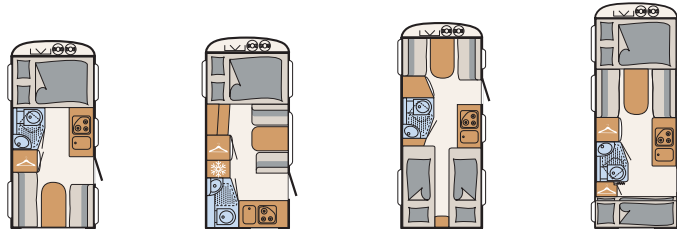

c'joy Tekniset tiedot

c'joy		410 QL	420 QSH	460 LE	480 QLK
Hinta	€	16.140,-	16.490,-	17.360,-	18.590,-
Leveys	cm	212	212	212	212
Korinpituus / kokopituus	cm	493 / 614	503 / 617	553 / 674	593 / 716
Korkeus / A-mitta	cm	261 / 900	261 / 910	261 / 960	261 / 1000
Vuoteet Edessä	cm	190x150	195x150	190x 100/90	190x150
Sivulla	cm	-	170x90/80	-	190x120
Vaihtoehtoisesti	cm	-	-	195/200x190 ¹	-
Takana	cm	190x 130/100	-	195x80 / 200x80	190x60 / 190x70
Vuodepaikkoja max.		3 ²	3 ²	3 ²	7 ²
Massa ajokunnossa	kg	849	863	895	984
Kantavuus	kg	251	237	305	216
Kokonaismassa	kg	1100	1100	1200	1200
Max. painonkorotus	kg	1360	1360	1360	1500
Yksiakselinen (1) kaksiakselinen (2)		1	1	1	1
Lämmitys		S 3004	S 3004	S 3004	S 3004
Jääkaappi / josta pakastin	l	81 / 10	142 / 15	81 / 10	81 / 10
Vesisäiliön tilavuus (raikas-/harmaavesi)	l	12 / 0	12 / 0	12 / 0	12 / 0

¹ vain erillisvuoteiden yhdistämismahdollisuuden kanssa (lisävaruste)

² suurin mahdollinen vuodepaikkamäärä sisältää istuinryhmästä tehtävän vuoteen sekä mahdolliset lisävarustevaihtoehdot.

Varustepaketit

Touring-paketti c'joy		n. 34 kg	
Sisältö	Arvo €		
Lämminvesi: Truma Therme	620,-	✓	
Midi Heki -kattoikkuna	555,-	✓	
Hyttysverkko-ovi	275,-	✓	
Lämmityksen kiertoilma	330,-	✓	
Varusteiden arvo			1.780,-
Pakettihinta			1.200,-
Säästö			580,-

Dynamik-paketti		n. 17,5 kg	
Sisältö	Arvo €		
AKS 3004 -turvakytin	425,-	✓	
Iskunvaimentimet	95,-	✓	
Raikasvesisäiliö 44 l	180,-	✓	
Pyörillä vedettävä 23 l harmaaavesisäiliö kaasupullokotelossa	105,-	✓	
Vararengasteline kaasupullokotelossa	115,-	✓	
Tavaraluukku	275,-	✓	
Varusteiden arvo			1.195,-
Pakettihinta			780,-
Säästö			415,-