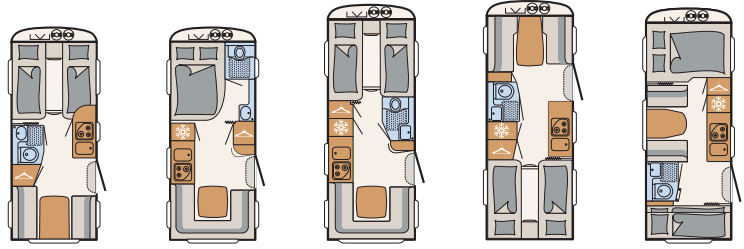

Generation

Varustekohokohdat

	465 EL	465 FR	515 ER	515 LE	515 QSK
Suuritallaiset tukijalat, 4 kpl	✓	✓	✓	✓	✓
ATC-ajonvakuutusjärjestelmä	✓	✓	✓	✓	✓
Painonkorotus 1.800 kg	✓	✓	✓	✓	✓
Alumiinivanteet	✓	✓	✓	✓	✓
Vararengas	✓	✓	✓	✓	✓
Katettu aisa	✓	✓	✓	✓	✓
Valkoinen sileä ulkopelti ja erikoisteippaus	✓	✓	✓	✓	✓
Design-takavalopaneeli ja yksiumpioiset takavalot	✓	✓	✓	✓	✓
70 cm leveä ulko-ovi ja upotettu askelma	✓	✓	✓	✓	✓
Etuikkuna	-	-	-	✓	-
Midi-Heki-kattoikkuna, jossa valaistus	✓	✓	✓	✓	✓
Krominväriset vetokahvat edessä ja takana	✓	✓	✓	✓	✓
Ilmakeskuslämmitys ja sähköinen lattialämmitys	✓	✓	✓	✓	✓
Ilmastointilaitteen asennusvalmius	✓	✓	✓	✓	✓
Monitoimipistorasia ulkopuolella (12 V, 220 V, TV ja SAT)	✓	✓	✓	✓	✓
Kaasun ulosventi	✓	✓	✓	✓	✓
USB-pistorasia	✓	✓	✓	✓	✓
Valmius taulutelevisiolle (TV-teline ja antennin kaapeli)	✓	✓	✓	✓	✓
Epäsuora valaistus	✓	✓	✓	✓	✓
Erillisvuoteiden yhdistämismahdollisuus parivuoteeksi	✓	-	✓	✓	-
Muotoon ommellut matot	✓	✓	✓	✓	✓
Päiväpeitto	✓	✓	✓	✓	✓