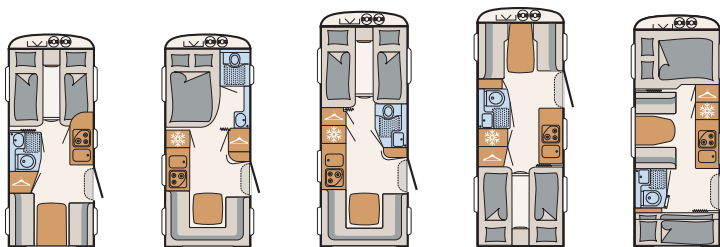

Generation

Tekniset tiedot

GENERATION		465 EL	465 FR	515 ER	515 LE	515 QSK
Hinta	€	31.190,-	31.190,-	32.290,-	32.490,-	31.990,-
Leveys	cm	230	230	230	230	230
Korinpituus / kokopituus	cm	570 / 713	570 / 713	620 / 766	630 / 762	620 / 766
Korkeus / A-mitta	cm	265 / 965	265 / 965	265 / 1015	265 / 1025	265 / 1015
Vuoteet Edessä	cm	2x (200x85)	200x135	190x85 200x85	210x130	210x145
Sivulla	cm	-	-	-	-	200x100
Vaihtoehtoisesti	cm	200x210	-	190x210	200x210	-
Takana	cm	210x120	210x135	210x140	2x (200x85)	2x (210x78)
Vuodepaikkoja max.		3¹	4¹	4¹	4¹	6¹
Massa ajokunnossa	kg	1402	1422	1517	1502	1492
Kantavuus	kg	398	378	283	298	308
Kokonaismassa	kg	1800	1800	1800	1800	1800
Max. painonkorotus	kg	-	-	-	-	-
Yksiakselinen (1) kaksiakselinen (2)		1	1	1	1	1
Lämmitys		Combi 4	Combi 4	Combi 4	Combi 4	Combi 4
Jääkaappi / josta pakastin	l	96 / 11	142 / 15	142 / 15	142 / 15	142 / 15
Vesisäiliön tilavuus (raikas-/harmaavesi)	l	38 / 22	38 / 22	38 / 22	38 / 22	38 / 22

¹ suurin mahdollinen vuodepaikkamäärä sisältää istuinryhmästä tehtävän vuoteen sekä mahdolliset lisävarustevaihtoehdot.