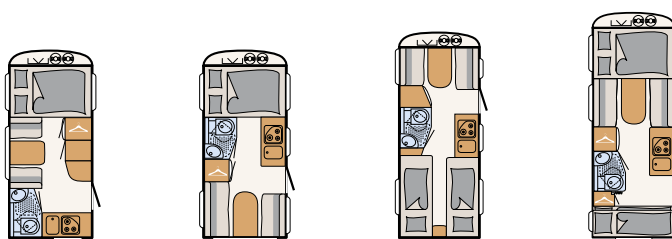

c'joy

Tekniset tiedot

c'joy		390 QSH	410 QL	460 LE	480 QLK
Hinta	€	15.470,-	15.700,-	16.490,-	17.700,-
Leveys	cm	212	212	212	212
Korinpituus / kokopituus	cm	495 / 612	495 / 615	555 / 674	595 / 716
Korkeus / A-mitta	cm	261 / 883	261 / 883	261 / 943	261 / 983
Vuoteet Edessä	cm	190x150	190x150	190x 100/90	190x150
Sivulla	cm	170x80	-	-	190x120
Vaihtoehtoisesti	cm	-	-	195/200x190¹	-
Takana	cm	-	190x 130/100	195x80 / 200x80	190x60 / 190x70
Vuodepaikkoja max.		3²	3²	3²	7²
Massa ajokunnossa	kg	862	841	902	985
Kantavuus	kg	238	259	298	215
Kokonaismassa	kg	1100	1100	1200	1200
Max. painonkorotus	kg	1360	1360	1360	1500
Yksiakselinen (1) kaksiakselinen (2)		1	1	1	1
Lämmitys		S 3004	S 3004	S 3004	S 3004
Jääkaappi / josta pakastin	l	81 / 10	81 / 10	81 / 10	81 / 10
Vesisäiliön tilavuus (raikas-/harmaavesi)	l	12 / 0	12 / 0	12 / 0	12 / 0

¹ vain erillisvuoteiden yhdistämismahdollisuuden kanssa (lisävaruste)

² suurin mahdollinen vuodepaikkamäärä sisältää istuinryhmästä tehtävän vuoteen sekä mahdolliset lisävarustevaihtoehdot.

Varustepaketit

Dynamik-paketti		n. 17,5 kg
Sisältö	Arvo €	
AKS 3004 -turvakytkin	415,-	✓
Iskunvaimentimet	95,-	✓
Raikasvesisäiliö 44 l	175,-	✓
Vedettävä pyörillä varustettu harmaaavesisäiliö kaasupullokotelossa (22 l)	105,-	✓
Varapyöräteline kaasupullokotelossa	115,-	✓
Tavaraaluokku	270,-	✓
Varusteiden arvo	1.175,-	
Pakettihinta	760,-	
Säästö	415,-	

Touring-paketti c'joy		n. 34 kg
Sisältö	Arvo €	
Lämminvesi: Truma Therme	605,-	✓
Midi-Heki-kattoikkuna	540,-	✓
Hyttysverkko-ovi	270,-	✓
Kiertoilma Truma-lämmitykseen (230 V) ja ilmasolat	320,-	✓
Varusteiden arvo	1.735,-	
Pakettihinta	1.170,-	
Säästö	565,-