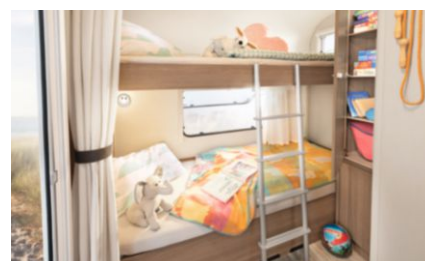

» Kerrosvuoteisiin saatavana myös 3. vuode (mallista riippuen)