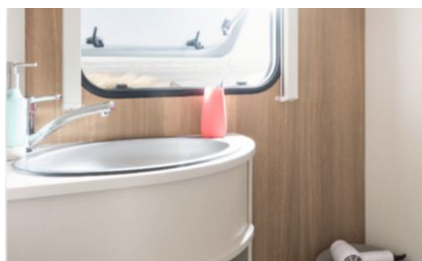

» Kaunis teräksinen pesuallas