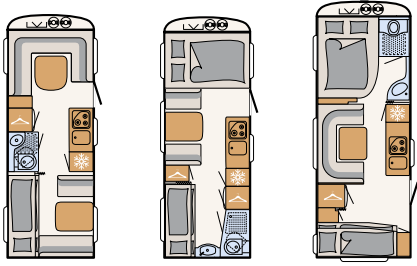

515 RK	535 QSK	565 FMK
21.620,-	22.320,-	24.540,-
230	230	250
642 / 773	636 / 761	677 / 815
260 / 1034	260 / 1036	260 / 1067
210x160/125	210x135	205x165/135
205x140	195x90	200x110
-	-	-
2x (205x70)	2x(190x70)	2x (200x80)
6²	6²	6²
1291	1295	1380
109	205	220
1400	1400	1600
1800	1800	1800
1	1	1
S 3004	S 3004	S 5004
142 / 15	142 / 15	142 / 15
44 / 22	44 / 22	44 / 22