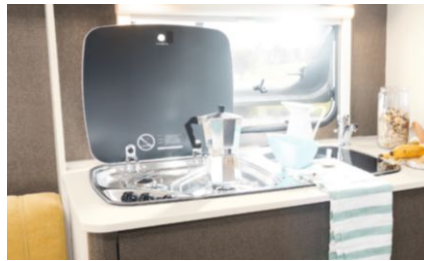

» 3-liekkinen liesi ja sähköinen sytytys