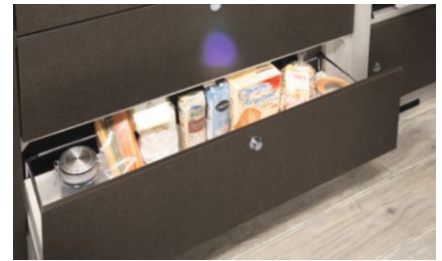

c'go sisätilojen kohokohtia

» 142 l kokoinen korkea jääkaappi, josta pakastelokero 15 l (mallista riippuen, ks. tekniset tiedot -taulukko)

» 3-liekkinen liesi ja sähköinen sytytys

» Tilavat vetolaatikon, joissa pehmeästi kiinnipainautuva Soft-mekanismi