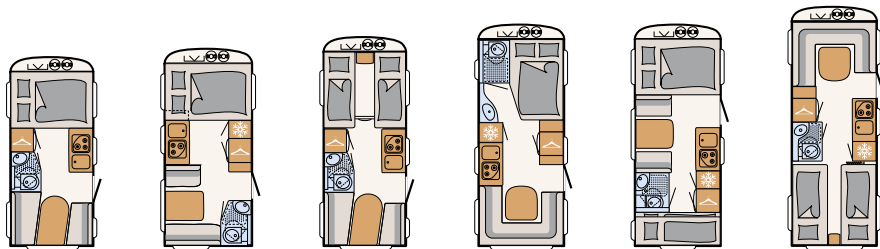

c'go Tekniset tiedot

C'GO		415 QL	430 QS	475 EL	495 FR	495 QSK	515 RE
Hinta	€	17.500,-	18.680,-	18.720,-	19.340,-	20.280,-	21.150,-
Leveys	cm	220	230	220	230	230	230
Korinpituus / kokopituus	cm	500 / 634	521 / 646	552 / 682	585 / 717	585 / 717	642 / 773
Korkeus / A-mitta	cm	261 / 896	260 / 917	260 / 953	260 / 989	260 / 988	260 / 1034
Vuoteet Edessä	cm	200x135	205x155	2x (200x85)	200x145/110	210x135	210x160/125
Sivulla	cm	-	-	-	-	195x85	-
Vaihtoehtoisesti	cm	-	-	200x190¹	-	-	210x190¹
Takana	cm	200x130/100	200x115	200x130/100	215x135/150	210x80/210x75	215x90 / 205x90
Vuodepaikkoja max.		3²	3²	3²	4²	6²	4²
Massa ajokunnossa	kg	1027	1086	1155	1200	1197	1272
Kantavuus	kg	173	214	145	160	163	128
Kokonaismassa	kg	1200	1300	1300	1300	1300	1400
Max. painonkorotus	kg	1700	1700	1700	1700	1700	1800
Yksiakselinen (1) kaksiakselinen (2)		1	1	1	1	1	1
Lämmitys		S 3004	S 3004	S 3004	S 3004	S 3004	S 3004
Jääkaappi / josta pakastin	l	86 / 9	142 / 15	86 / 9	142 / 15	142 / 15	142 / 15
Vesisäiliön tilavuus (raikas-/harmaavesi)	l	44 / 23	44 / 22	44 / 22	44 / 22	44 / 22	44 / 22

¹ vain erillisvuoteiden yhdistämismahdollisuuden kanssa (lisävaruste)

² suurin mahdollinen vuodepaikkamäärä sisältää istuinryhmästä tehtävän vuoteen sekä mahdolliset lisävarustevaihtoehdot.

Varustepaketit

Turvallisuuspaketti c'go		n. 6,5 kg
Sisältö	Arvo €	
ATC-ajonhallintajärjestelmä (AL-KO Trailer Control)	865,-	✓
Duo Control -pullonvaihtaja, Crash Sensor	490,-	✓
Varusteiden arvo		1.355,-
Pakettihinta		935,-
Säästö		420,-

Touring-paketti c'go		n. 45 kg
Sisältö	Arvo €	
Lämminvesi: Truma Therme	605,-	✓
Heki-kattoikkuna	1.000,-	✓
Hyttysverkko-ovi	270,-	✓
Suihkuvarusteet (suihkuverho ja käsisuihku)	260,-	✓
Kiertoilma Truma-lämmitykseen (230 V) ja ilmasolat	320,-	✓
Varusteiden arvo		2.455,-
Pakettihinta		1.640,-
Säästö		815,-