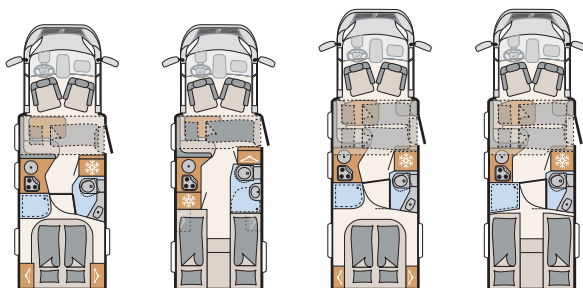

Pulse Puoli-integroidut

PULSE		T 6651 DBM	T 6811 EB	T 7051 DBM	T 7051 EB
Hinta	€	69.800,-	69.800,-	70.820,-	70.820,-
Pituus	cm	699	699	741	741
Leveys	cm	233	233	233	233
Korkeus	cm	300	300	300	300
Sisäkorkeus	cm	205	205	205	205
Perävaunuormo / jarruton	kg	2000 / 750	2000 / 750	2000 / 750	2000 / 750
Rengaskoko		225/75R 16C	225/75R 16C	225/75R 16C	225/75R 16C
Akseliväli	cm	380	380	404	404
Vuoteet Nostovuode/alkovi	cm	200x105/90 ¹	200x105/80 ¹	200x140/110 ¹	200x140/110 ¹
Keskellä	cm	155x100/80 ²	155x100/80 ²	170x100/80 ²	170x100/80 ²
Takana	cm	190x160	195x80 / 205x80	190x160	210/185x80 / 200x80
Vaihtoehtoisesti takana	cm	-	210x190 ³	-	210x190 ³
Perusmoottori		2,3 MJET	2,3 MJET	2,3 MJET	2,3 MJET
kW (hv)		96 (130)	96 (130)	96 (130)	96 (130)
Alusta		-	-	-	-
Omamassa	kg	2694	2694	2819	2819
Massa ajokunnossa	kg	2959	2959	3088	3088
Kantavuus	kg	540	540	411	411
Kokonaismassa	kg	3499	3499	3499	3499
Istumapaikkoja vakiopainoisena		4	4	4	4
Istumapaikkoja (max.) painonkorotuksen kanssa		4	4	4	4
Lämmitys		Combi 6	Combi 6	Combi 6	Combi 6
Jääkaappi / josta pakastin	l	142 / 15	142 / 15	190 / 15	190 / 15
Raikasvesi sis. varaajan (raj. tilavuus)	l	116 (20)	116 (20)	116 (20)	116 (20)
Harmaavesisäiliö	l	90	90	90	90
Markiisin pituus	m	4,0	4,0	4,5	4,5
Tavaraluukku oikealla vakiona/max.	cm	85x110 / -	85x75 / 85x110	90x110 / -	90x85 / 90x110
Tavaraluukku vasemmalla vakiona/max.	cm	85x110 / -	85x75 / 85x110	90x110 / -	90x85 / 90x110
Akku / laturi	Ah/A	95 / 18	95 / 18	95 / 18	95 / 18
Pistorasioita	230V/12V/USB	7 / 1 / 2	7 / 1 / 2	7 / 1 / 2	7 / 1 / 2

¹ vain nostovuoteen kanssa (lisävaruste)

² vain varavuoteen kanssa (lisävaruste)

³ vain erillisvuoteiden yhdistämismahdollisuuden kanssa (lisävaruste)