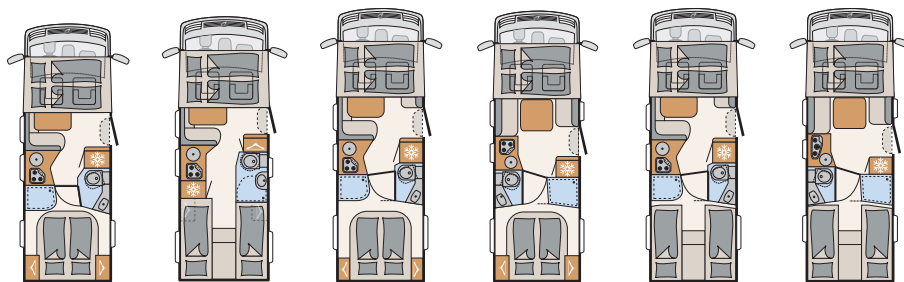

Pulse Integroidut

PULSE		I 6651 DBM	I 6811 EB	I 7051 DBM	I 7051 DBL	I 7051 EB	I 7051 EBL
Hinta	€	79.930,-	80.890,-	80.940,-	81.950,-	80.940,-	81.950,-
Pituus	cm	699	699	740	740	740	740
Leveys	cm	233	233	233	233	233	233
Korkeus	cm	300	300	300	300	300	300
Sisäkorkeus	cm	205	205	205	205	205	205
Perävaunuormo / jarruton	kg	2000 / 750	2000 / 750	2000 / 750	2000 / 750	2000 / 750	2000 / 750
Rengaskoko		225/75R 16C	225/75R 16C	225/75R 16C	225/75R 16C	225/75R 16C	225/75R 16C
Akseliväli	cm	380	380	404	404	404	404
Vuoteet Nostovuode/alkovi	cm	195x150	195x150	195x150	195x150	195x150	195x150
Keskellä	cm	-	-	-	-	-	-
Takana	cm	190x160	190x80 / 205x80	190x160	190x160	210/185x80 / 200x80	205/185x80 / 210x195x80
Vaihtoehtoisesti takana	cm	-	210x190¹	-	-	210x190¹	210x190¹
Perusmoottori		2,3 MJET	2,3 MJET	2,3 MJET	2,3 MJET	2,3 MJET	2,3 MJET
kW (hv)		96 (130)	96 (130)	96 (130)	96 (130)	96 (130)	96 (130)
Alusta		-	-	-	-	-	-
Omamassa	kg	2744	2789	2869	2934	2869	2934
Massa ajokunnossa	kg	3009	3054	3138	3203	3138	3203
Kantavuus	kg	490	445	361	296	361	296
Kokonaismassa	kg	3499	3499	3499	3499	3499	3499
Istumapaikkoja vakiopainoisena		4	4	4	4	4	4
Istumapaikkoja (max.) painonkorotuksen kanssa		4	4	4	4	4	4
Lämmitys		Combi 6	Combi 6	Combi 6	Combi 6	Combi 6	Combi 6
Jääkaappi / josta pakastin	l	142 / 15	142 / 15	190 / 15	142 / 15	190 / 15	142 / 15
Raikasvesi sis. varaajan (raj. tilavuus)	l	116 (20)	116 (20)	116 (20)	116 (20)	116 (20)	116 (20)
Harmaavesisäiliö	l	90	90	90	90	90	90
Markiisin pituus	m	4,5	4,5	5,0	5,0	5,0	5,0
Tavaraluukku oikealla vakiona/max.	cm	85x110 / -	85x75 / 85x110	90x110 / -	90x110 / -	90x85 / 90x110	90x85 / 90x110
Tavaraluukku vasemmalla vakiona/max.	cm	85x110 / -	85x75 / 85x110	90x110 / -	90x110 / -	90x85 / 90x110	90x85 / 90x110
Akku / laturi	Ah/A	95 / 18	95 / 18	95 / 18	95 / 18	95 / 18	95 / 18
Pistorasioita	230V/12V/USB	7 / 1 / 2	7 / 1 / 2	7 / 1 / 2	7 / 1 / 2	7 / 1 / 2	7 / 1 / 2

¹ vain erillisvuoteiden yhdistämismahdollisuuden kanssa (lisävaruste)