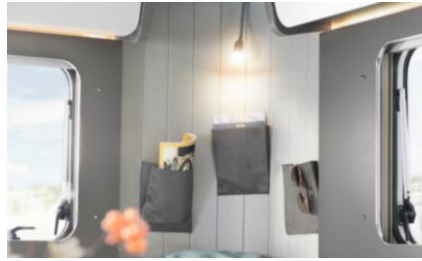

» Mukavassa oleskelutilassa kankaalla verhoillut kulmaelementit, joissa säilytystaskuja ja varrellinen valaisin