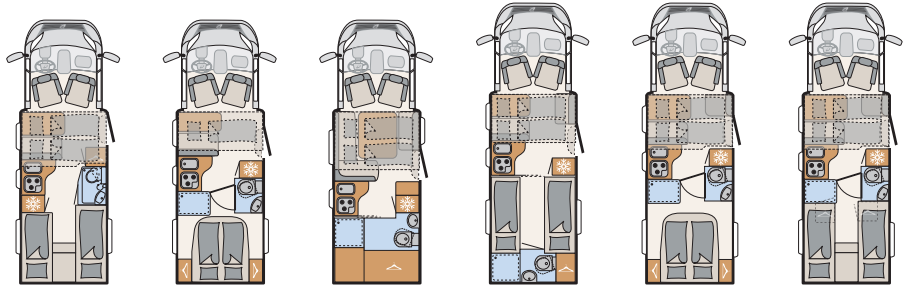

Trend Puoli-integroidut

TREND		T 6717	T 6757	T 6767	T 7017	T 7057	T 7057 EB
Hinta	€	57.510,-	57.510,-	59.820,-	60.030,-	58.670,-	58.670,-
Pituus	cm	696	696	696	741	741	741
Leveys	cm	233	233	233	233	233	233
Korkeus	cm	290	290	290	290	290	290
Sisäkorkeus	cm	213	213	213	213	213	213
Perävaunuormo / jarruton	kg	2000 / 750	2000 / 750	2000 / 750	2000 / 750	2000 / 750	2000 / 750
Rengaskoko		225/75R 16C	225/75R 16C	225/75R 16C	-	225/75R 16C	225/75R 16C
Akseliväli	cm	380	404	380	404	404	404
Vuoteet Nostovuode/alkovi	cm	200x140/125*	200x100*	200x140	200x140*	200x140/125*	200x140/125*
Keskellä	cm	170x105/75**	160x105/75**	210x175/110***	210x115/80***	210x125/85***	210x125/80***
Takana	cm	200x80 / 190x80	190x150	-	195x75 / 195x80	190x150	210x80 / 205x80
Vaihtoehtoisesti takana	cm	215x200/175****	-	-	-	-	215x210/205****
Perusmoottori		2,3 MJET	2,3 MJET	2,3 MJET	2,3 MJET	2,3 MJET	2,3 MJET
kW (hv)		96 (130)	96 (130)	96 (130)	96 (130)	96 (130)	96 (130)
Alusta		Matalalattia	Matalalattia	Matalalattia	Matalalattia	Matalalattia	Matalalattia
Omamassa	kg	2617	2617	2617	2727	2727	2727
Massa ajokunnossa	kg	2882	2882	2882	2996	2996	2996
Kantavuus	kg	617	617	617	503	503	503
Kokonaismassa	kg	3499	3499	3499	3499	3499	3499
Istumapaikkoja vakiopainoisena		4	4	4	4	4 (5)*****	4 (5)*****
Istumapaikkoja (max.) painonkorotuksen kanssa		4	4	4	4	5*****	5*****
Lämmitys		Combi 6	Combi 6	Combi 6	Combi 6	Combi 6	Combi 6
Jääkaappi / josta pakastin	l	142 / 15	142 / 15	142 / 15	142 / 15	142 / 15	142 / 15
Raikasvesi sis. varaajan (raj. tilavuus)	l	125 (20)	125 (20)	125 (20)	125 (20)	125 (20)	125 (20)
Harmaavesisäiliö	l	90	90	90	90	90	90
Kääntyvä kuljettajan / etumatkust. istuin		Kyllä / Kyllä	Kyllä / Kyllä	Kyllä / Kyllä	Kyllä / Kyllä	Kyllä / Kyllä	Kyllä / Kyllä
Tavaratila vakio/vaihtoehto		D 2 / -	F 2 / -	B 1 + H + A / -	G 2 / -	F 2 / -	D 2 / -
Akku / laturi	Ah/A	95 / 18	95 / 18	95 / 18	95 / 18	95 / 18	95 / 18
Pistorasioita	230V/12V/USB	8 / 2 / 0	8 / 2 / 0	7 / 2 / 0	8 / 2 / 0	8 / 2 / 0	8 / 2 / 0

* vain nostovuoteen kanssa (lisävaruste)

** vain varavuoteen kanssa (lisävaruste)

*** vain vuoteentekomahdollisuuden kanssa (lisävaruste)

**** vain erillisvuoteiden yhdistämismahdollisuuden kanssa (lisävaruste)

***** viides matkustuspaikka saatavana lisävarusteena