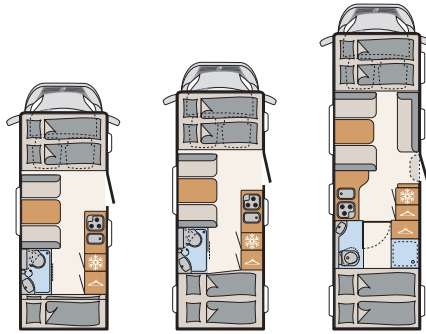

Trend Alkovit

TREND		A 5887	A 6977	A 7877-2
Hinta	€	57.490,-	60.020,-	75.740,-
Pituus	cm	651	706	860
Leveys	cm	233	233	233
Korkeus	cm	319	319	327
Sisäkorkeus	cm	198	198	209
Perävaunukuorma / jarruton	kg	2000 / 750	2000 / 750	1800 / 750
Rengaskoko		215/70R 15C	215/70R 15C	225/75R 16C
Akseliväli	cm	345	404	460/80
Vuoteet Nostovuode/alkovi	cm	210x165	210x165	210x165
Keskellä	cm	185x130	185x130	195x130
Takana	cm	210x85/200x80	210x150/140	210x150
Vaihtoehtoisesti takana	cm	-	-	-
Perusmoottori		2,3 MJET	2,3 MJET	2,3 MJET MAXI
kW (hv)		96 (130)	96 (130)	96 (130)
Alusta		Matalalattia	Matalalattia	Fiat AL-KO 3-akselinen matalalattia
Omamassa	kg	2706	2761	3356
Massa ajokunnossa	kg	2951	3012	3772
Kantavuus	kg	548	487	1228
Kokonaismassa	kg	3499	3499	5000
Istumapaikkoja vakiopainoisena		6	6	6
Istumapaikkoja (max.) painonkorotuksen kanssa		6	6	6
Lämmitys		Combi 6	Combi 6	Combi 6
Jääkaappi / josta pakastin	l	142 / 15	142 / 15	142 / 15
Raikasvesi sis. varaajan (raj. tilavuus)	l	107 (20)	107 (20)	160 (20)
Harmaavesisäiliö	l	90	90	150
Kääntyvä kuljettajan / etumatkust. istuin		Ei / Ei	Ei / Ei	Ei / Ei
Tavaratila vakio/vaihtoehto		E 2 / -	C 2 / -	C 2 / -
Akku / laturi	Ah/A	95 / 18	95 / 18	95 / 18
Pistorasioita	230V/12V/USB	4 / 2 / 0	4 / 2 / 0	7 / 2 / 0