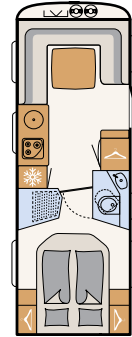

Valkoinen sileä pelti (vakio)

Hopea sileä pelti

540 QMK
5 vuodepaikkaa

550 BET
3 vuodepaikkaa

550 RD
3 vuodepaikkaa

550 SE
3 vuodepaikkaa

590 RK
6 vuodepaikkaa

650 RE
4 vuodepaikkaa