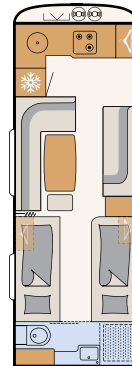

670 BET
3 vuodepaikkaa