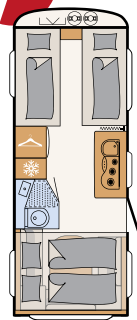

530 ER

4 vuodepaikkaa