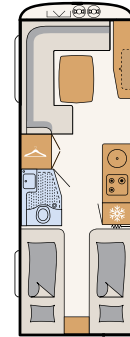

Valkoinen sileä pelti (vakio)

Hopea sileä pelti

540 QMK
5 vuodepaikkaa

550 BET
3 vuodepaikkaa

550 RD
3 vuodepaikkaa

550 SE
3 vuodepaikkaa

590 RK
6 vuodepaikkaa

650 RE
4 vuodepaikkaa