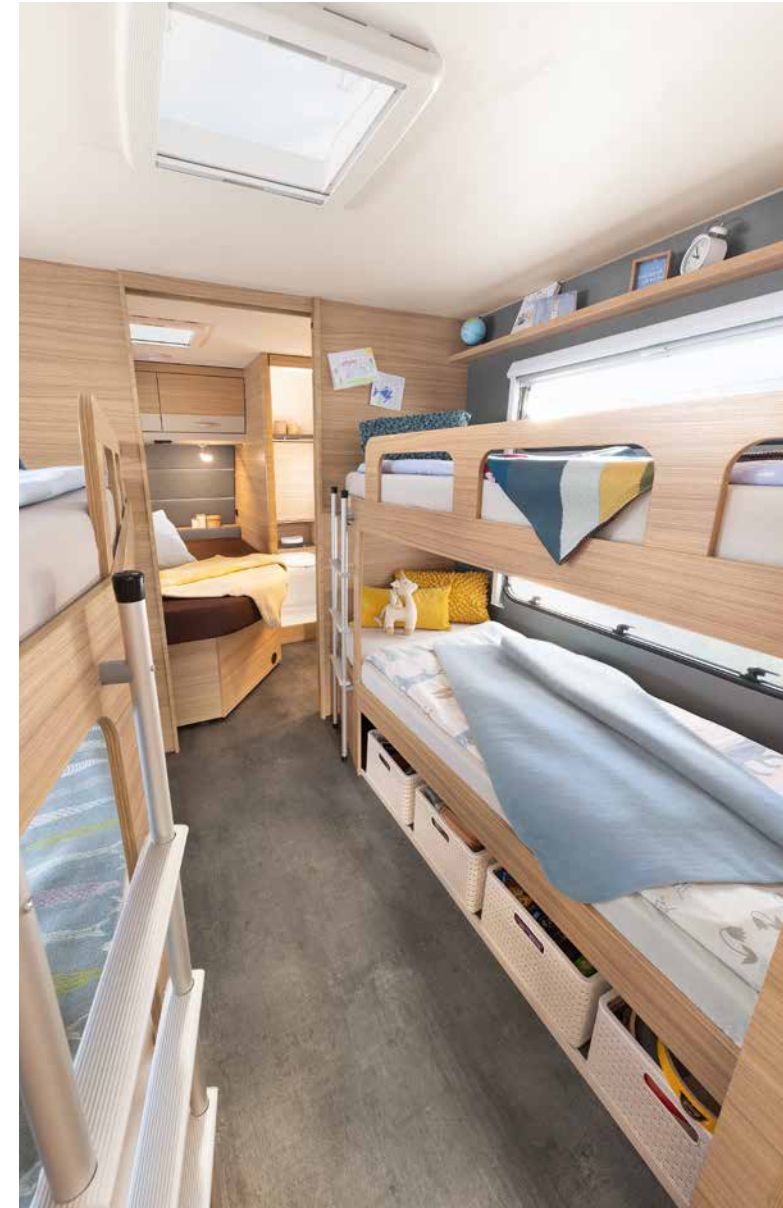

Suuressa poikittaisvuoteessa sisäänkäynnin luona on mukavasti tilaa kahdelle
•500 QSK | Galaxy

Sopii myös suurperheelle: Saatavana lisävarusteena toinen kahden hengen kerrosvuode siviistuinryhmän tilalle (pohjaratkaisusta riippuen) •730 FKR | Galaxy