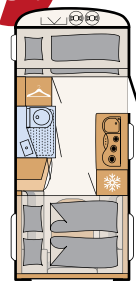

460 KR

4 vuodepaikkaa