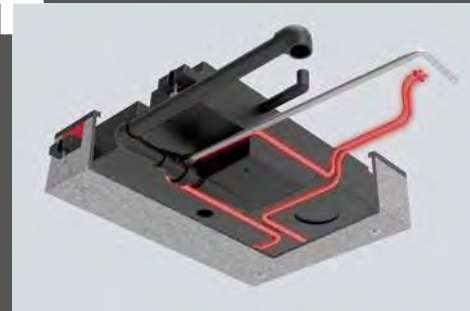

Lämmitetty ja eristetty 42 l harmaavesisäiliö ei jäädy pakkasella