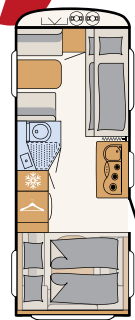

530 KR

5 vuodepaikkaa

Suurin mahdollinen vuodepaikkamäärä sisältää istuinryhmästä tehtävän vuoteen sekä lisävarusteena saatavan kolmannen kerrosvuoteen ja muut mahdolliset lisävarustevaihtoehdot.