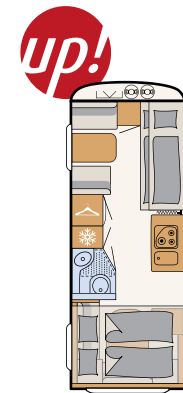

525 KR

7 vuodepaikkaa

Suurin mahdollinen vuodepaikkamäärä sisältää istuinryhmästä tehtävän vuoteen sekä lisävarusteena saatavan kolmannen kerrosvuoteen ja muut mahdolliset lisävarustevaihtoehdot.