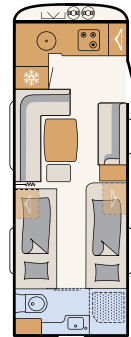

550 BET
3 vuodepaikkaa