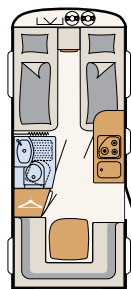

470 ER

3 vuodepaikkaa