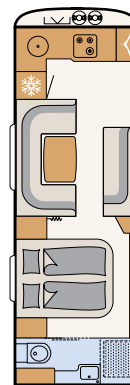

690 BQT
3 vuodepaikkaa