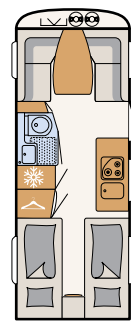

510 LE

4 vuodepaikkaa