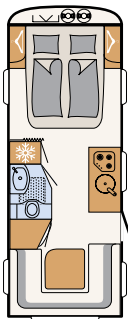

530 DR

4 vuodepaikkaa