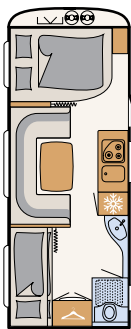

540 QMK

6 vuodepaikkaa