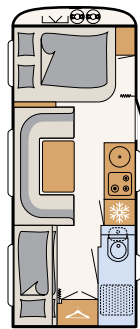

Valkoinen sileä pelti (vakio)

Hopea sileä pelti

540 QMK
5 vuodepaikkaa