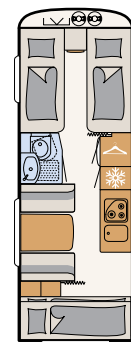

550 ESK

6 vuodepaikkaa