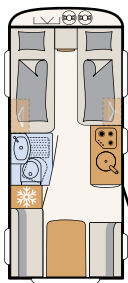

Valkoinen kuulavasaroitu pelti (vakio)

Valkoinen sileä pelti

Hopea sileä pelti

460 EL

3 vuodepaikkaa