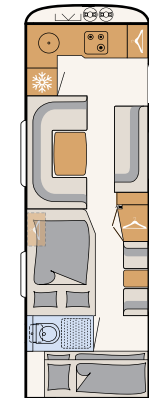

740 BFK
6 vuodepaikkaa

Suurin mahdollinen vuodepaikkamäärä sisältää istuinryhmästä tehtävän vuoteen sekä lisävarusteena saatavan kolmannen kerrosvuoteen ja muut mahdolliset lisävarustevaihtoehdot.