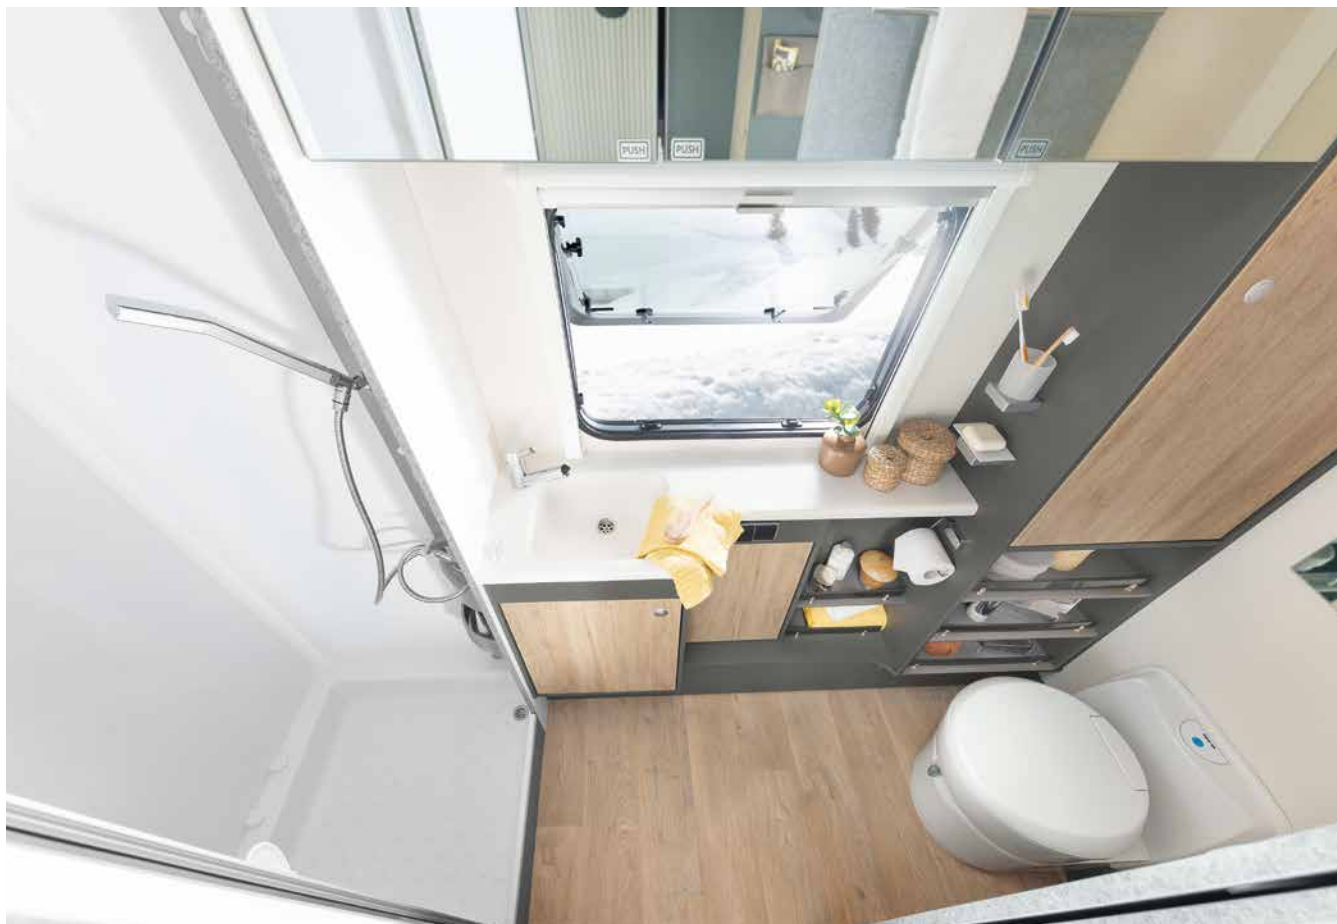

PESUTILAT

Tilava kylpyhuone

Tilavassa, koko ajoneuvon levyisessä suihkulla varustetussa pesutilassa päivä alkaa mukavasti - 690 BQT