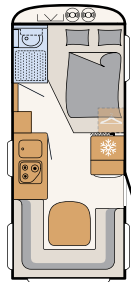

475 FR

4 vuodepaikkaa