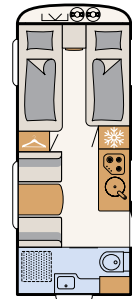

490 EST

3 vuodepaikkaa