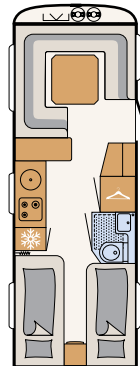

650 RE
4 vuodepaikkaa