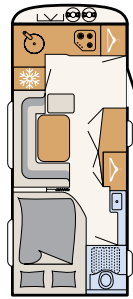

490 BLF

3 vuodepaikkaa