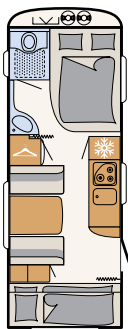

530 FSK

6 vuodepaikkaa