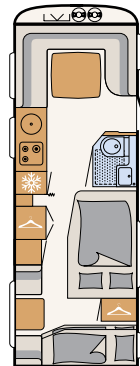

Valkoinen sileä pelti (vakio)

Hopea sileä pelti

540 QMK
5 vuodepaikkaa

550 BET
3 vuodepaikkaa

550 RD
3 vuodepaikkaa

550 SE
3 vuodepaikkaa

590 RK
6 vuodepaikkaa

650 RE
4 vuodepaikkaa