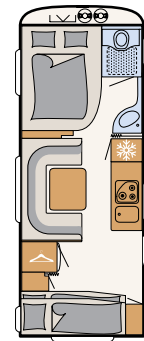

565 FMK

6 vuodepaikkaa