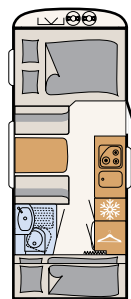

500 QSK

6 vuodepaikkaa