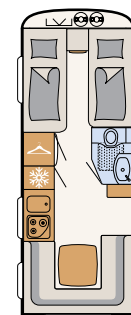

510 ER

4 vuodepaikkaa