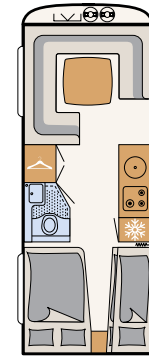

Valkoinen sileä pelti (vakio)

Hopea sileä pelti

540 QMK
5 vuodepaikkaa

550 BET
3 vuodepaikkaa

550 RD
3 vuodepaikkaa

550 SE
3 vuodepaikkaa

590 RK
6 vuodepaikkaa

650 RE
4 vuodepaikkaa