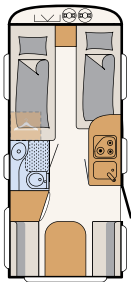

475 EL

3 vuodepaikkaa