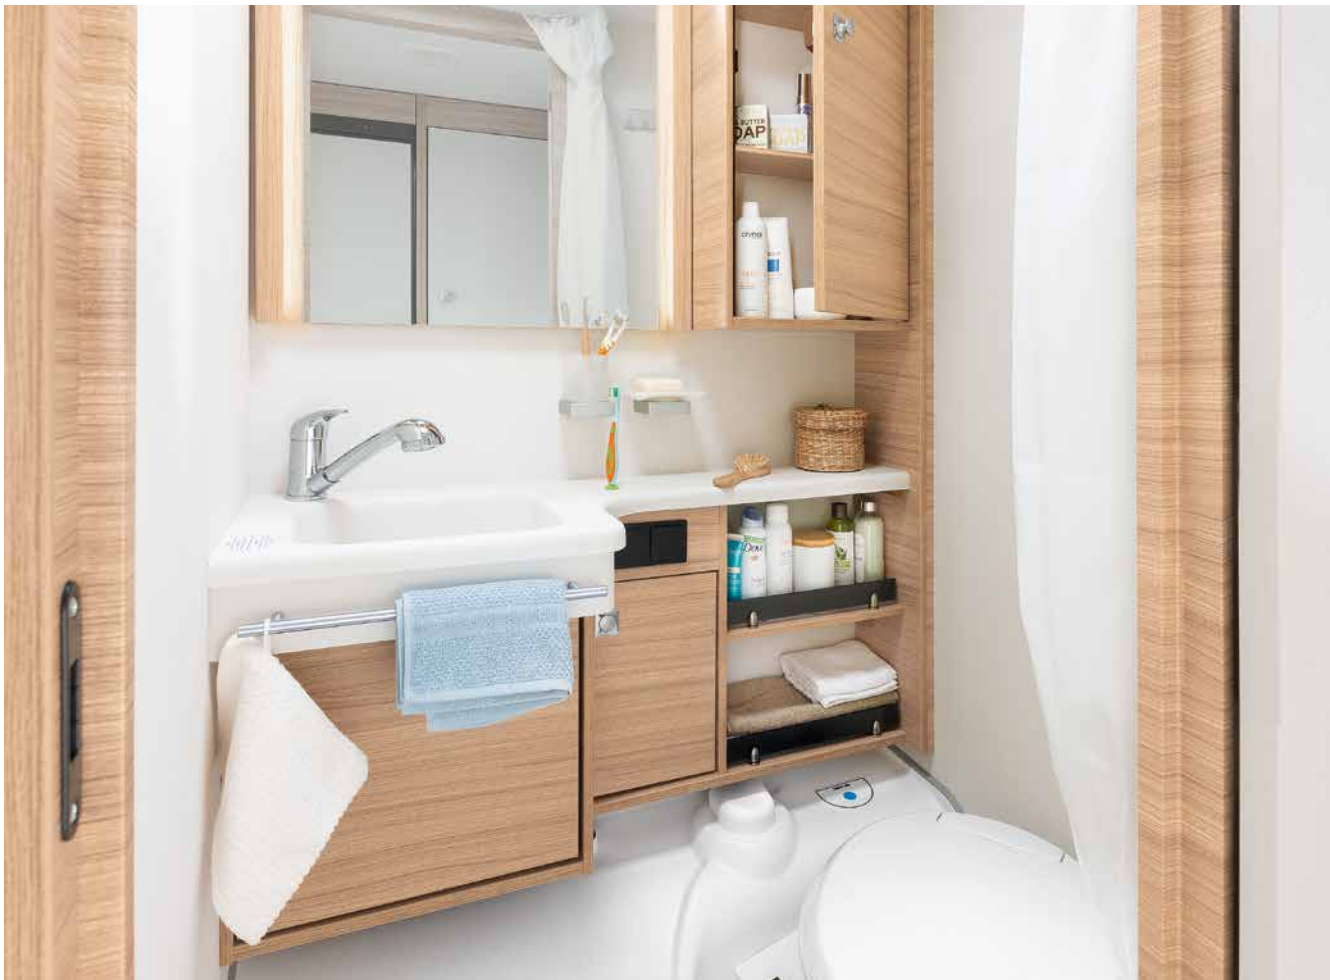

PESUTILAT

Kokonaisvaltaista hyvinvointia

Camperin kompaktissa kylpyhuoneessa on kaikki, mitä tarvitset valmistautuessasi uuteen lomapäivään - 550 ESK | Mount

Tilavan vuoteen välittömässä läheisyydessä sijaitsevat pesutilat: suihku ja WC - 730 FKR | Galaxy