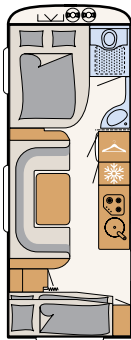

560 FMK

6 vuodepaikkaa