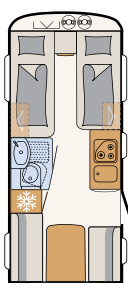

Valkoinen kuulavasaroitu pelti (vakio)

Valkoinen sileä pelti

Hopea sileä pelti

460 EL

3 vuodepaikkaa