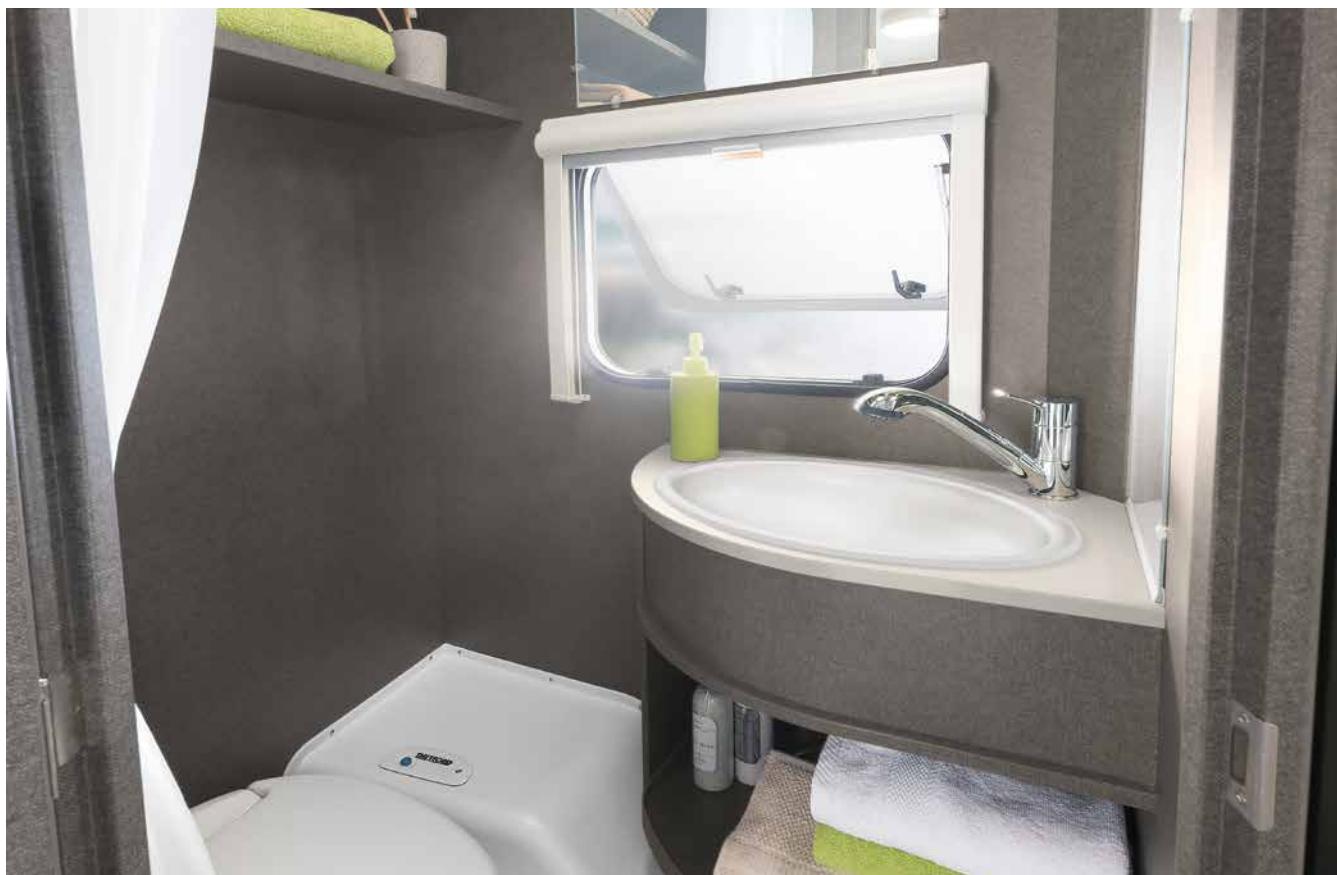

c'joyn kylpyhuoneessa on kaunis pesuallas • 480 QLK

Oma kylpyhuone tuo mukavuutta matkailuun. c'joyn näppärässä kylpyhuoneessa valmistaudut uuteen päivään • 460 LE

KEITTIÖ

Suuri pieni keittiö

Kompakti ja käytännöllinen keittiö, jossa 3-liekkinen kaasuliesi, allas ruostumatonta terästä ja reilusti säilytystilaa. Keittoalueen kuva ei vastaa vakiovarustusta • 480 QLK | Timor